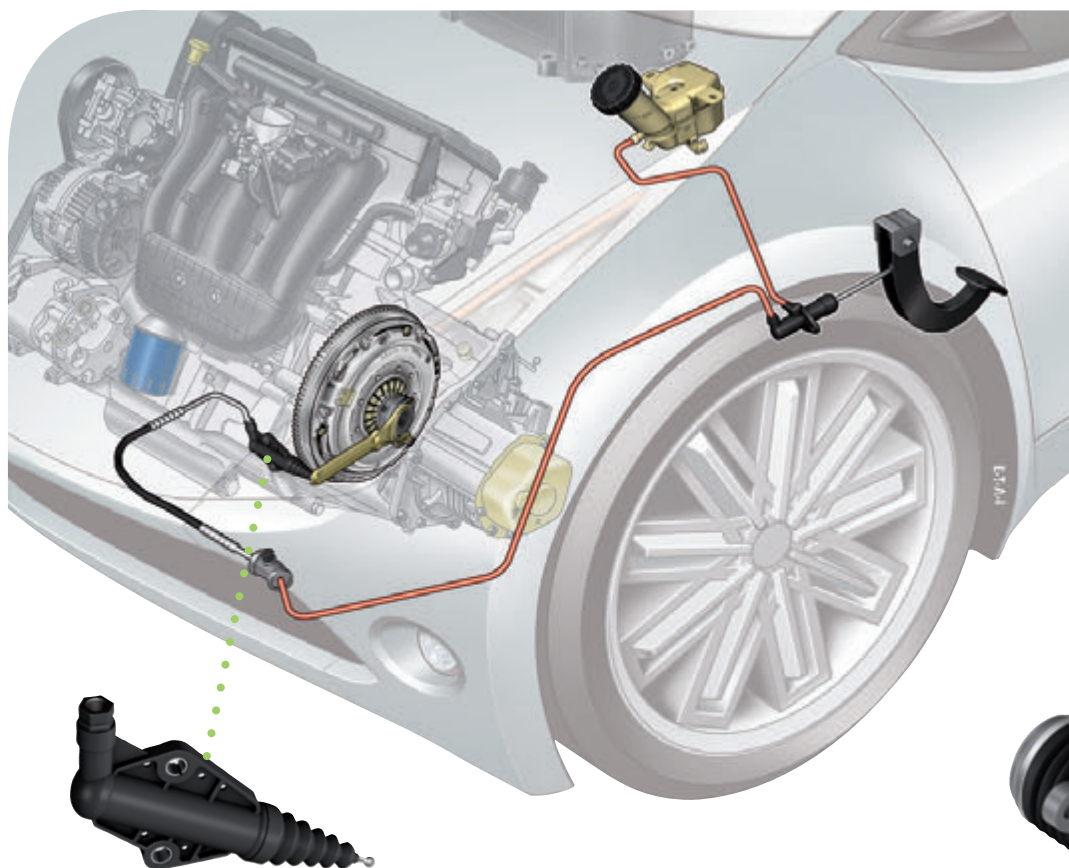

www.valeoservice.com

valeo added™

\*La technologie automobile, naturellement

Automotive technology, naturally

**Valeo** offers you a complete solution for clutch hydraulic systems

### Clutch Release Cylinder (CRC)

Located outside the transmission bell-housing, it actuates the clutch fork, which is attached to a mechanical release bearing to disengage the clutch.

#### Récepteur hydraulique

Situé à l'extérieur du carter d'embrayage, il actionne la fourchette qui est attachée à la butée mécanique pour débrayer.

#### Attuatore idraulico frizione

Situato all'esterno della campana frizione, aziona la forcella della frizione, che è collegata ad un reggispinga meccanico che disinnesta la frizione.