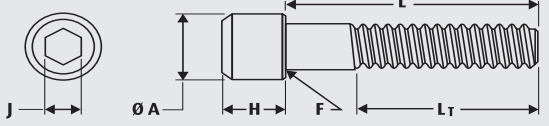

Valeo		COVER		COVER BOLTS									DISC			
KIT4P Part Number	SERVICE KIT Part Number	Pressure Plate Outside Diameter	Type	Holding Holes Number	A	J	H	F	L	Lt	Type	Metric	Outside Diameter	Spline Number	Spline Major Diameter	Spline Minor Diameter
826317	826363	228	DBR	6	13	10	5,3	0,25	26	15	HEX	M7x1	228,6	28	22,1	20,4
826551	821124	190	DBRF	6	13	10	5,3	0,25	26	15	HEX	M7x1	190	24	20,1	18,27
835000	826700	254	CP	6	-	-	-	-	-	-			254	23	26,474	23,284
835001	826701	236	DT	6	13	6	8	NO	15,5	14,5	ALLEN	M8x1,25	228,6	21	24,147	21,379
835002	826702	229	DBR	6	13	6	8	NO	15,5	14,5	ALLEN	M8x1,25	228,6	21	24,598	21,164
835003	826855	228	DBR	6	13	10	5,3	0,25	26	15	HEX	M7x1	228,6	28	22,1	20,4
835004	826703	229	DBR	6	13	6	8	NO	15,5	14,5	ALLEN	M8x1,25	228,6	10	29,13	23,13
835005	826856	229	DBR	6	13	6	8	NO	15,5	14,5	ALLEN	M8x1,25	228,6	23	24,3	21,8
835006	826704	228	DBR	6	13	10	5,3	0,25	26	15	HEX	M7x1	228,6	23	26,245	23,284
835007	826857	229	DBR	6	13	6	8	NO	15,5	14,5	ALLEN	M8x1,25	228,6	18	20,85	18,27
835008	826874	243	DT	6	13	6	8	NO	15,5	14,5	ALLEN	M8x1,25	240	21	24	21,4
835009	826904	240,9	DBC	6	13	6	8	NO	15,5	14,5	ALLEN	M8x1,25	240	26	28,92	26,46
835010	826875	240,9	DBR	6	13	10	5,3	0,25	26	15	HEX	M7x1	240	23	24,35	21,85
835011	826876	229	DBR	6	13	6	8	NO	15,5	14,5	ALLEN	M8x1,25	228,6	21	24,59	21,16
835012	826877	229,5	DBR	6	13	6	8	NO	15,5	14,5	ALLEN	M8x1,25	228,6	23	24,2	21,8
835013	826878	240	DBC	6	13	6	8	NO	15,5	14,5	ALLEN	M8x1,25	240	26	28,68	26,46
835014	826879	229	DBR	6	13	6	8	NO	15,5	14,5	ALLEN	M8x1,25	228,6	21	24,59	21,16
835015	826880	236	DTR	6	13	6	8	NO	15,5	14,5	ALLEN	M8x1,25	235	10	29	23
835017	826858	229	DBR	6	13	6	8	NO	15,5	14,5	ALLEN	M8x1,25	228,6	10	29,13	23,13
835019	826883	240	DBR	6	13	6	8	NO	15,5	14,5	ALLEN	M8x1,25	228	23	26,22	23,22
835020	826883	240	DBR	6	13	6	8	NO	15,5	14,5	ALLEN	M8x1,25	228	23	26,22	23,22
835022	826907	222	DBR	12	10	5	6	0,3	12	12	ALLEN	M6x12	220	24	20,2	18,4
835023	826908															
835024	826909	220	CPOS	6	13	10	5,3	0,25	26	15	HEX	M7x1	220	14	25	22
835026	826911	240	DBR	6	13	6	8	NO	15,5	14,5	ALLEN	M8x1,25	240	23	24,3	21,8
835027	826912	240	DBR	6	13	10	5,3	0,25	26	15	HEX	M7x1	240	23	24,3	21,8
835028	826913	228	DBR	6	13	10	5,3	0,25	26	15	HEX	M7x1	228	28	22,1	20,4
835031	826916	240	DBC	6	13	6	8	NO	15,5	14,5	ALLEN	M8x1,25	228,6	10	29	23
835033	826905	229	DBR	6	13	6	8	NO	15,5	14,5	ALLEN	M8x1,25	228,6	21	24,598	21,164
835035	828002	228	DBR	6	13	10	5,3	0,25	26	15	HEX	M7x1	228	28	22,2	20,4
835036	828385															
835038	828093	240	DBC	6	13	6	8	NO	15,5	14,5	ALLEN	M8x1,25	240	10	29	23
835039	826875	240	DBR	6	13	10	5,3	0,25	26	15	HEX	M7x1	240	23	24,3	21,8
835040	826856	228	DBR	6	13	6	8	NO	15,5	14,5	ALLEN	M8x1,25	228,6	23	24,3	21,8
835041	826856	228	DBR	6	13	6	8	NO	15,5	14,5	ALLEN	M8x1,25	228,6	23	24,3	21,8
835044	828099	240	DBR	6	13	6	8	NO	15,5	14,5	ALLEN	M8x1,25	240	10	29	23
835045	828100	240	DBR	6	13	6	8	NO	15,5	14,5	ALLEN	M8x1,25	240	23	24,3	21,8
835046	828101	240	DBR	6	13	6	8	NO	15,5	14,5	ALLEN	M8x1,25	240	23	24,3	21,8
835047	828107	228	DBR	6	13	10	5,3	0,25	26	15	HEX	M7x1	228,6	28	22,2	20,4
835048	828109	240	DBR	6	13	6	8	NO	15,5	14,5	ALLEN	M8x1,25	240	21	24,598	21,164
835049	828409	228	DBR	6	13	6	8	NO	15,5	14,5	ALLEN	M8x1,25	228,6	14	25	22
835050	826875	240	DBR	6	13	10	5,3	0,25	26	15	HEX	M7x1	240	23	24,35	21,85
835051	828137	228	DBR	6	13	6	8	NO	15,5	14,5	ALLEN	M8x1,25	228,6	14	25	22
835052	828376															
835053	828377															
835054	828381	250	DBC	6	13	6	8	NO	15,5	14,5	ALLEN	M8x1,25	250	21	24,81	21,164
835055	828378	240	DBR	6	13	6	8	NO	15,5	14,5	ALLEN	M8x1,25	240	23	26,22	23,22
835056	828389															
835057	828372	254	CP	6	-	-	-	-	-	-			254	23	26,223	22,995
835058	828373	240	DBR	6	13	10	5,3	0,25	26	15	HEX	M7x1	240	23	24,35	21,85
835059	828374	240	DBR	6	13	10	5,3	0,25	26	15	HEX	M7x1	240	23	24,35	21,85
835060	828386	254	CP	6	-	-	-	-	-	-			254	23	26,223	22,995